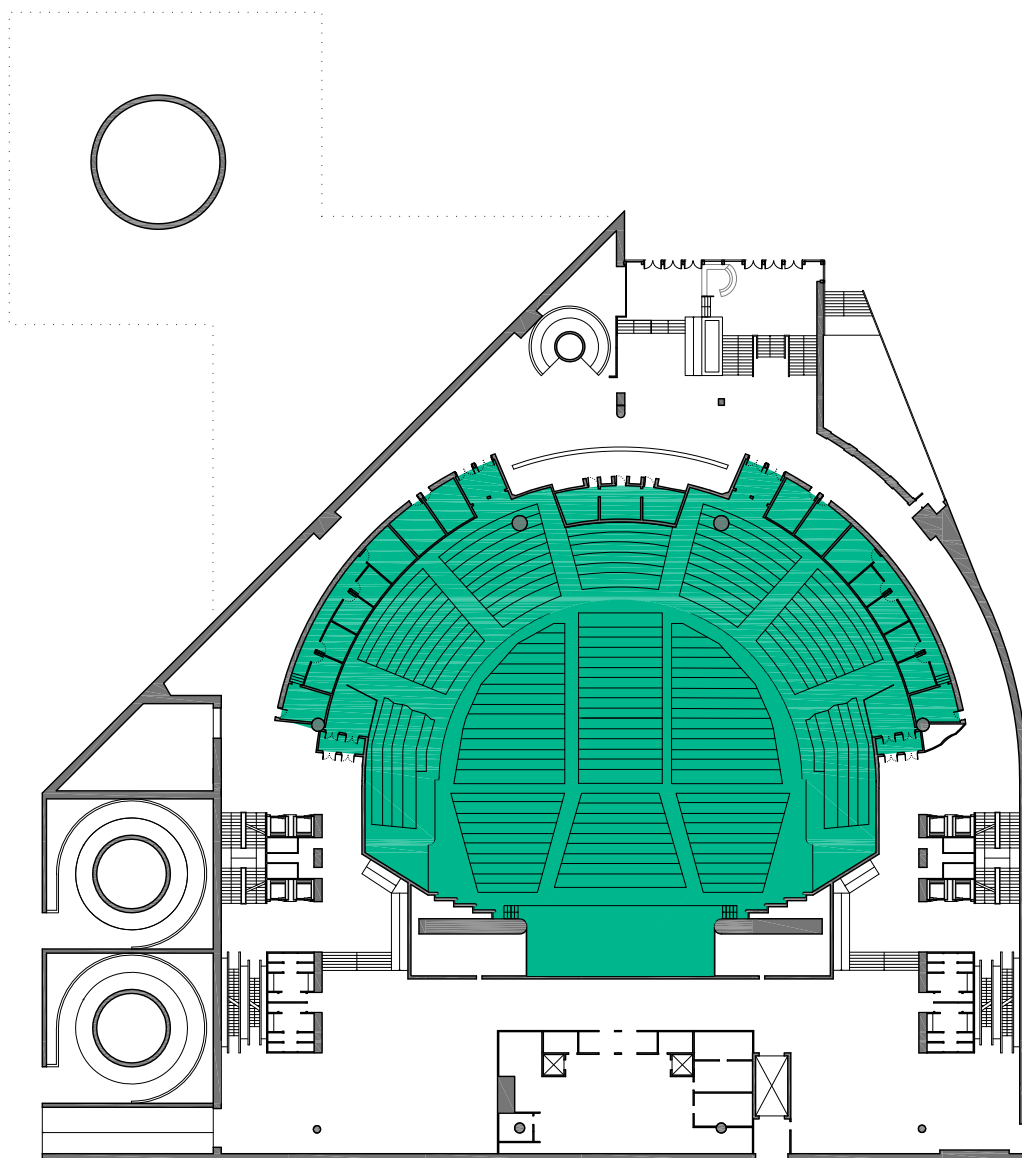

L

0

AUDITORIO FEDERICO GARCIA LORCA
 FEDERICO GARCIA LORCA AUDITORIUM
 GENERAL

E:1/750

L

-2

AUDITORIO FEDERICO GARCIA LORCA
 FEDERICO GARCIA LORCA AUDITORIUM

GENERAL

E:1/750

L

AUDITORIO FEDERICO GARCIA LORCA
 FEDERICO GARCIA LORCA AUDITORIUM

SUPERFICIES Y DIMENSIONES
 AREAS AND DIMENSIONS

0

E:1/400

L

AUDITORIO FEDERICO GARCIA LORCA
 FEDERICO GARCIA LORCA AUDITORIUM

TEATRO
 THEATRE

0

1.993 PAX

E:1/400

L

AUDITORIO FEDERICO GARCIA LORCA
 FEDERICO GARCIA LORCA AUDITORIUM

TEATRO
 THEATRE

O