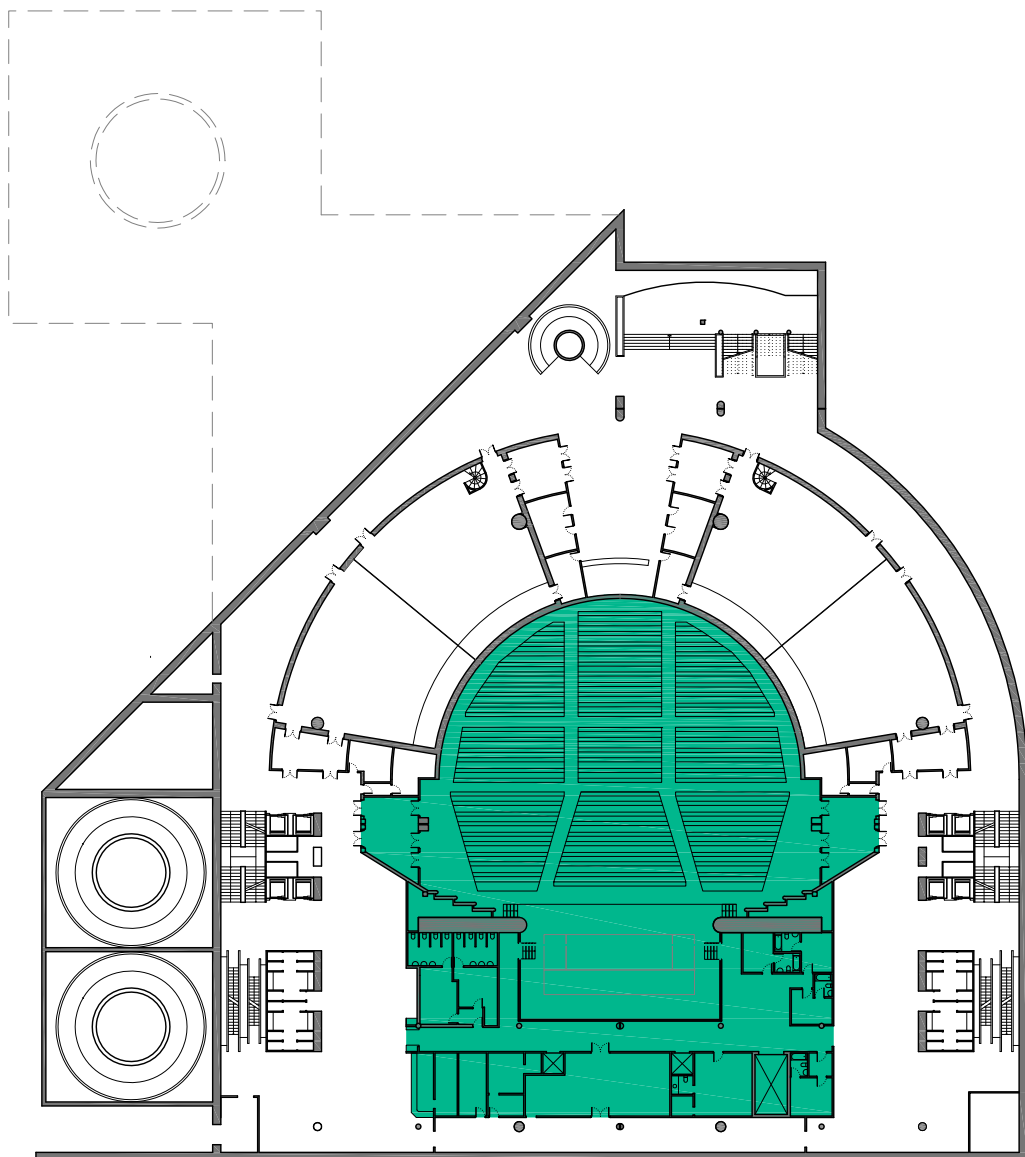

L

0

AUDITORIO FEDERICO GARCIA LORCA
 FEDERICO GARCIA LORCA AUDITORIUM
 GENERAL

E:1/750

L

-2

AUDITORIO FEDERICO GARCIA LORCA
 FEDERICO GARCIA LORCA AUDITORIUM

GENERAL

E:1/750

L

AUDITORIO FEDERICO GARCIA LORCA
 FEDERICO GARCIA LORCA AUDITORIUM

SUPERFICIES Y DIMENSIONES
 AREAS AND DIMENSIONS

0

E:1/400

L

AUDITORIO FEDERICO GARCIA LORCA
 FEDERICO GARCIA LORCA AUDITORIUM