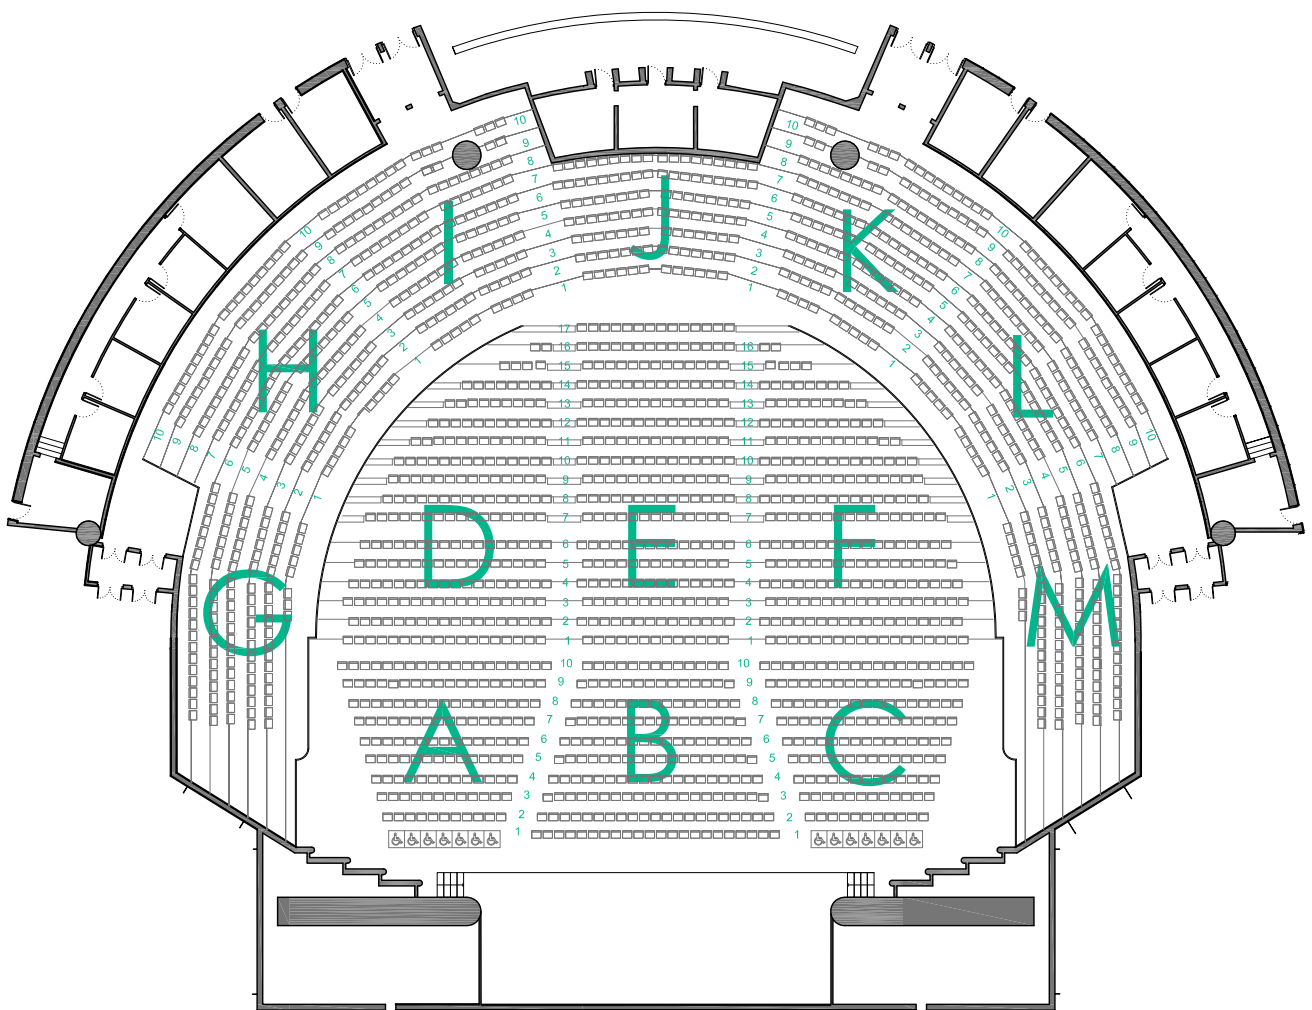

E:1/750

L

AUDITORIO FEDERICO GARCIA LORCA
 FEDERICO GARCIA LORCA AUDITORIUM

SUPERFICIES Y DIMENSIONES
 AREAS AND DIMENSIONS

0

E:1/400

L

AUDITORIO FEDERICO GARCIA LORCA
 FEDERICO GARCIA LORCA AUDITORIUM

TEATRO
 THEATRE

0

1.993 PAX

E:1/400

L

AUDITORIO FEDERICO GARCIA LORCA
 FEDERICO GARCIA LORCA AUDITORIUM

TEATRO
 THEATRE

O