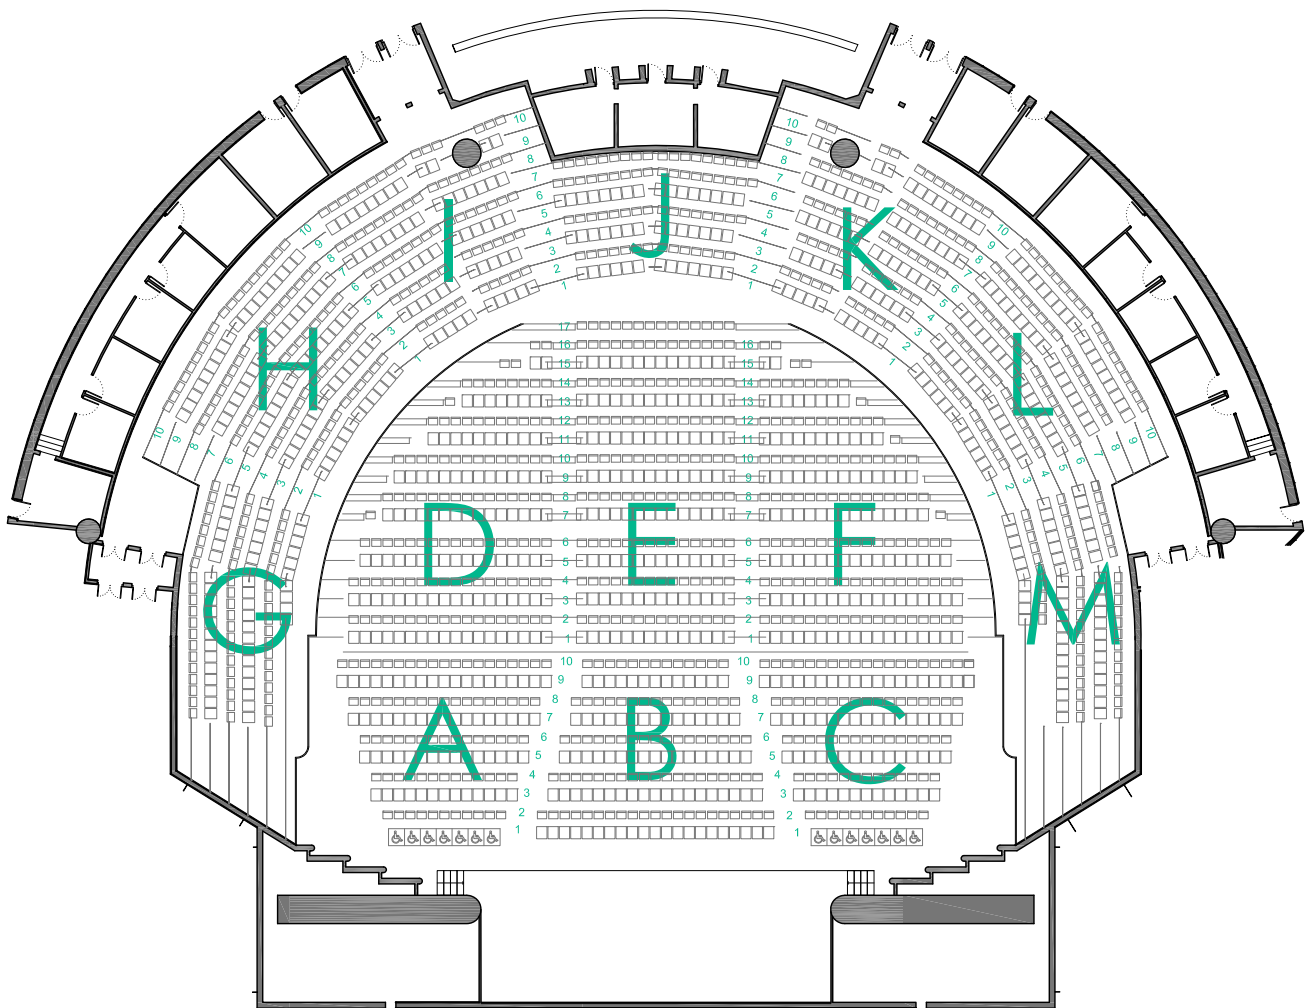

E:1/250

L

AUDITORIO FEDERICO GARCIA LORCA
 FEDERICO GARCIA LORCA AUDITORIUM

ESCUELA
 CLASSROOM

0

1.055 PAX

E:1/400

L

AUDITORIO FEDERICO GARCIA LORCA FEDERICO GARCIA LORCA AUDITORIUM

ESCUELA CLASSROOM

O

E:1/250

L

AUDITORIO FEDERICO GARCIA LORCA
 FEDERICO GARCIA LORCA AUDITORIUM

ESCENARIO
 STAGE

-2