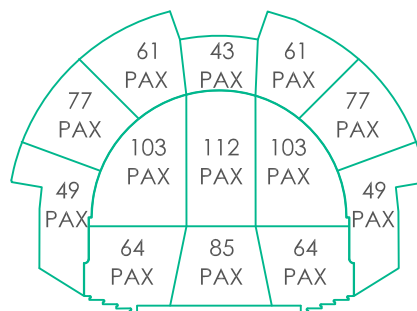

E:1/250

L

AUDITORIO FEDERICO GARCIA LORCA
 FEDERICO GARCIA LORCA AUDITORIUM

ESCUELA
 CLASSROOM

0

1.055 PAX

E:1/400

L

AUDITORIO FEDERICO GARCIA LORCA FEDERICO GARCIA LORCA AUDITORIUM

ESCUELA CLASSROOM

O

E:1/250

L

AUDITORIO FEDERICO GARCIA LORCA
 FEDERICO GARCIA LORCA AUDITORIUM

ESCENARIO
 STAGE

-2