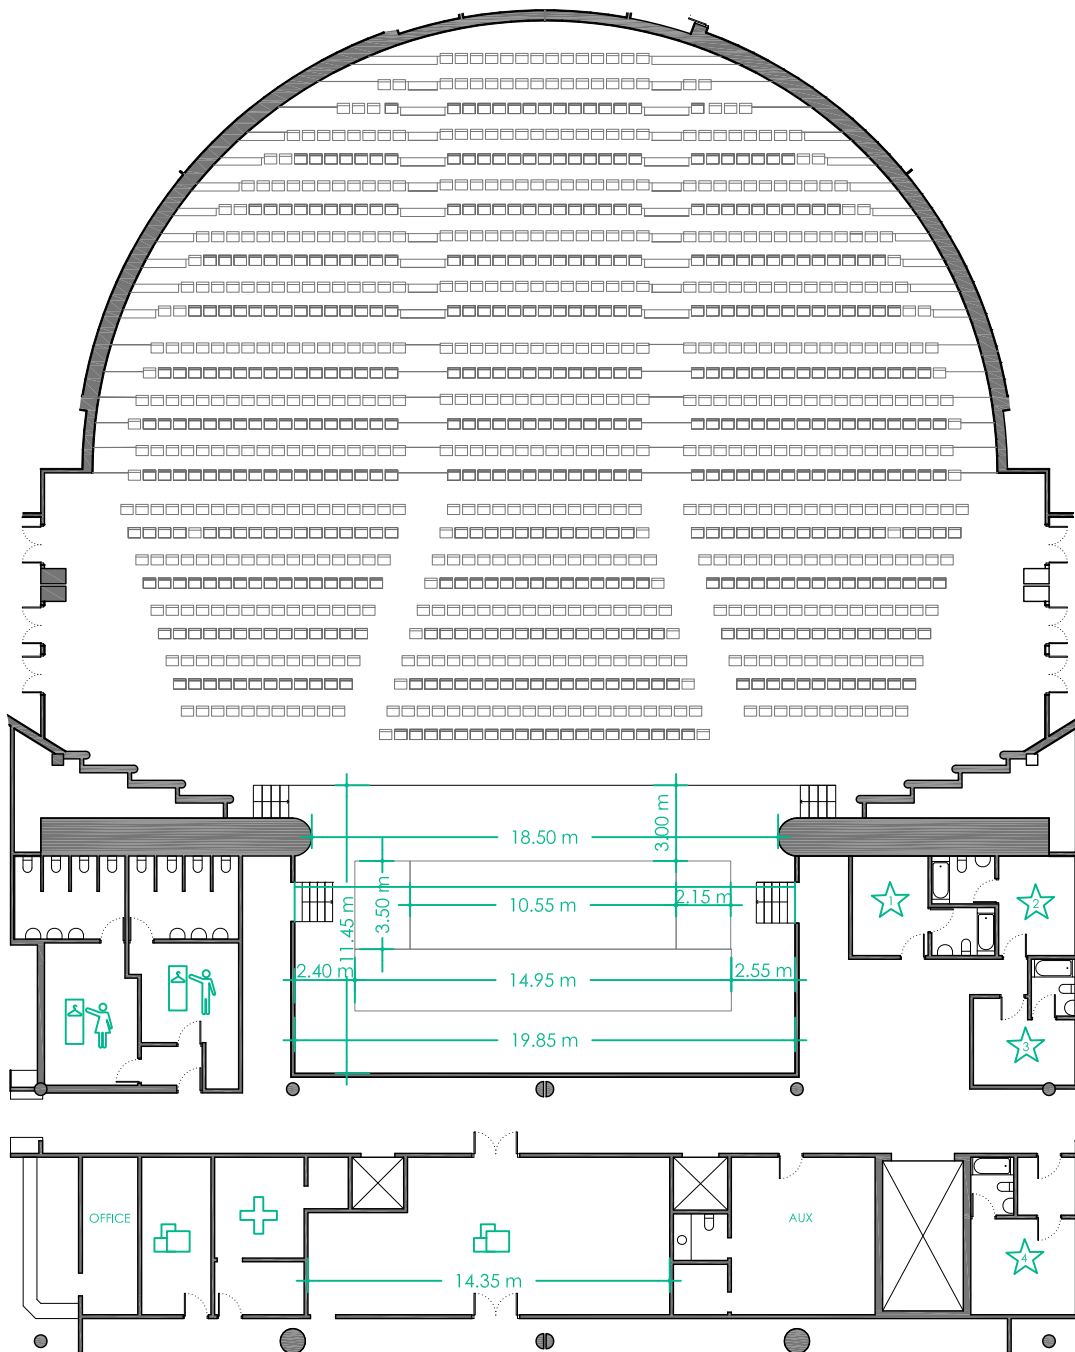

AUDITORIO FEDERICO GARCIA LORCA FEDERICO GARCIA LORCA AUDITORIUM

ESCUELA CLASSROOM

O

E:1/250

L

AUDITORIO FEDERICO GARCIA LORCA
 FEDERICO GARCIA LORCA AUDITORIUM

ESCENARIO
 STAGE

-2

E:1/300

L

AUDITORIO FEDERICO GARCIA LORCA
FEDERICO GARCIA LORCA AUDITORIUM

ESCENARIO
STAGE

ESCENARIO

ESCENARIO
STAGE

SECCIÓN
SECTION

E:1/150

L

AUDITORIO FEDERICO GARCIA LORCA
FEDERICO GARCIA LORCA AUDITORIUM

SECCIONES
SECTIONS

-2

S1

S2

S2.2

E:1/400