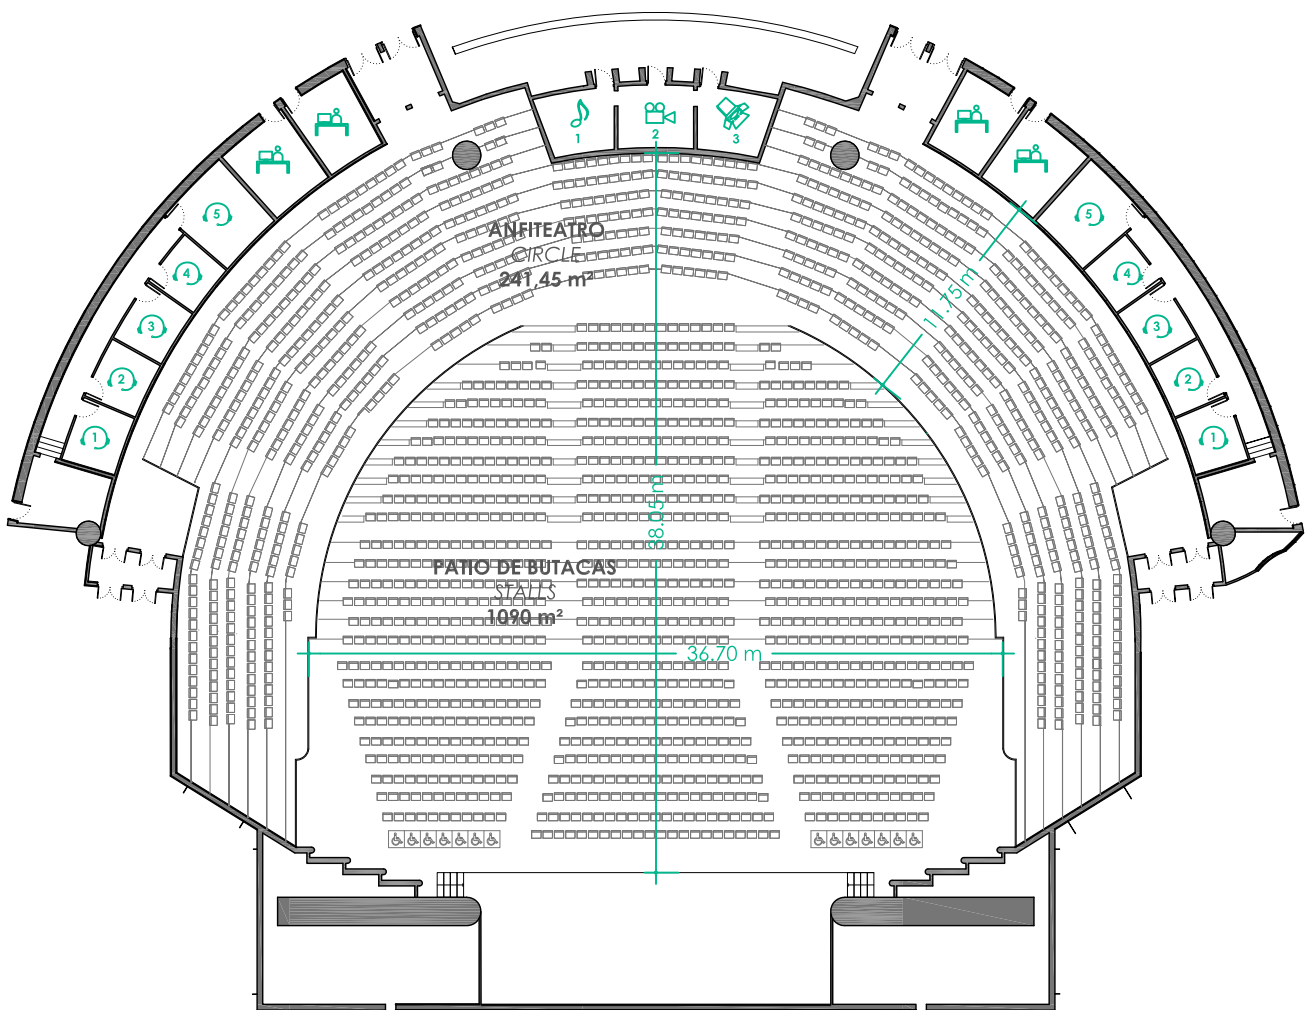

E:1/750

L

AUDITORIO FEDERICO GARCIA LORCA
 FEDERICO GARCIA LORCA AUDITORIUM

SUPERFICIES Y DIMENSIONES
 AREAS AND DIMENSIONS

0

E:1/400

L

AUDITORIO FEDERICO GARCIA LORCA
 FEDERICO GARCIA LORCA AUDITORIUM

TEATRO
 THEATRE

0

1.993 PAX

E:1/400

L

AUDITORIO FEDERICO GARCIA LORCA
 FEDERICO GARCIA LORCA AUDITORIUM

TEATRO
 THEATRE

O