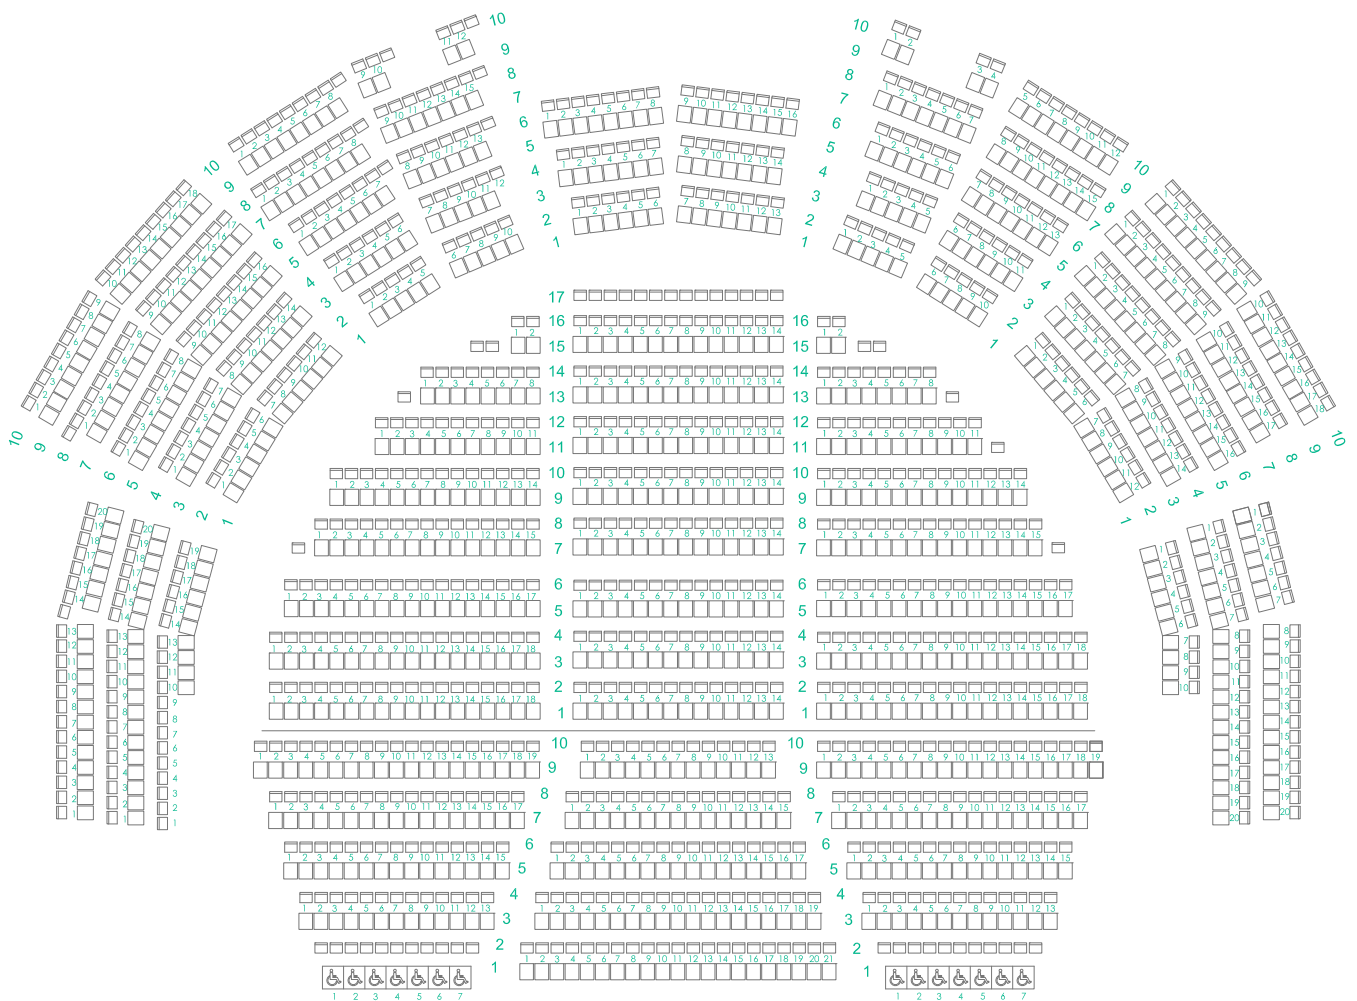

E:1/250

L

AUDITORIO FEDERICO GARCIA LORCA
 FEDERICO GARCIA LORCA AUDITORIUM

ESCUELA
 CLASSROOM

0

1.055 PAX

E:1/400

L

AUDITORIO FEDERICO GARCIA LORCA FEDERICO GARCIA LORCA AUDITORIUM

ESCUELA CLASSROOM

O

E:1/250

L

AUDITORIO FEDERICO GARCIA LORCA
 FEDERICO GARCIA LORCA AUDITORIUM

ESCENARIO
 STAGE

-2