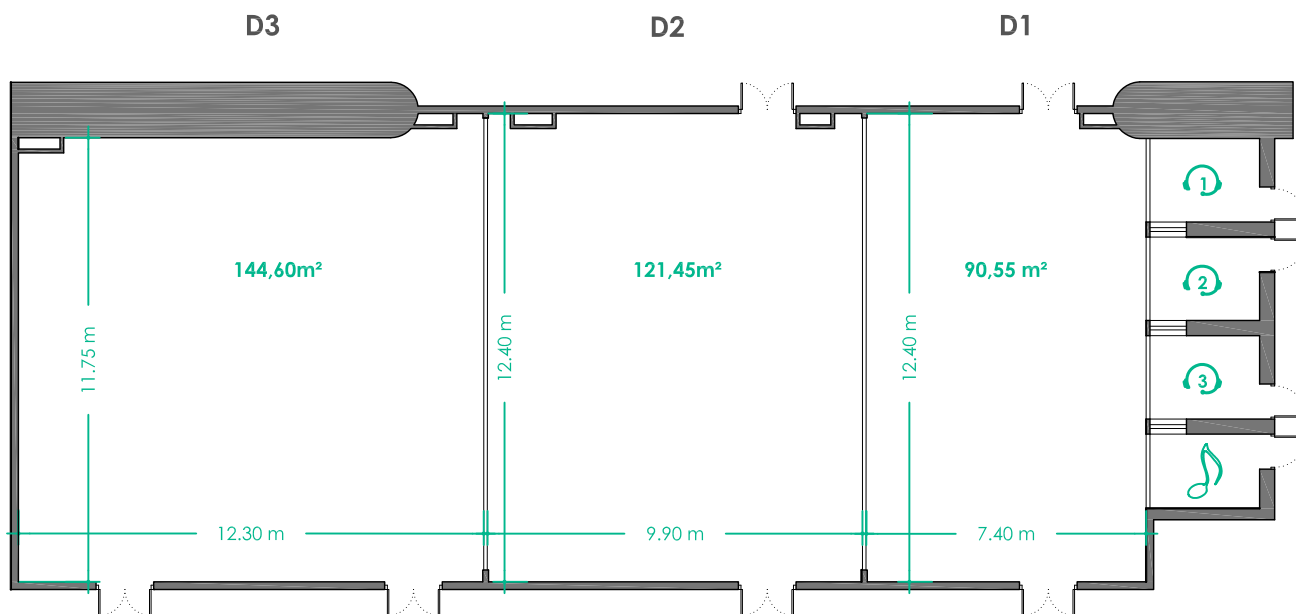

A₁ / A₂ / A₃

ANDALUCÍA I, II, III

+1

GENERAL

E:1/750

A₁ / A₂ / A₃

ANDALUCÍA I, II, III

SUPERFICIES Y DIMENSIONES
AREAS AND DIMENSIONS

+1

E:1/200

A₁ / A₂ / A₃

ANDALUCÍA I, II, III

SUPERFICIES Y DIMENSIONES
AREAS AND DIMENSIONS

+1

E:1/200

A₁ / A₂ / A₃

D3 (60-75 PAX)

D2 + D1 (84-105 PAX)

E:1/200

A₁ / A₂ / A₃

ANDALUCÍA I, II, III

MESA REDONDA
BOARDROOM

+1

D3 (42-51 PAX)

D2 (38-47 PAX)

D1 (32-40 PAX)

D3 + D2 + D1 (86-106 PAX)

E:1/200

A₁ / A₂ / A₃

ANDALUCÍA I, II, III

MESA REDONDA
BOARDROOM

+1