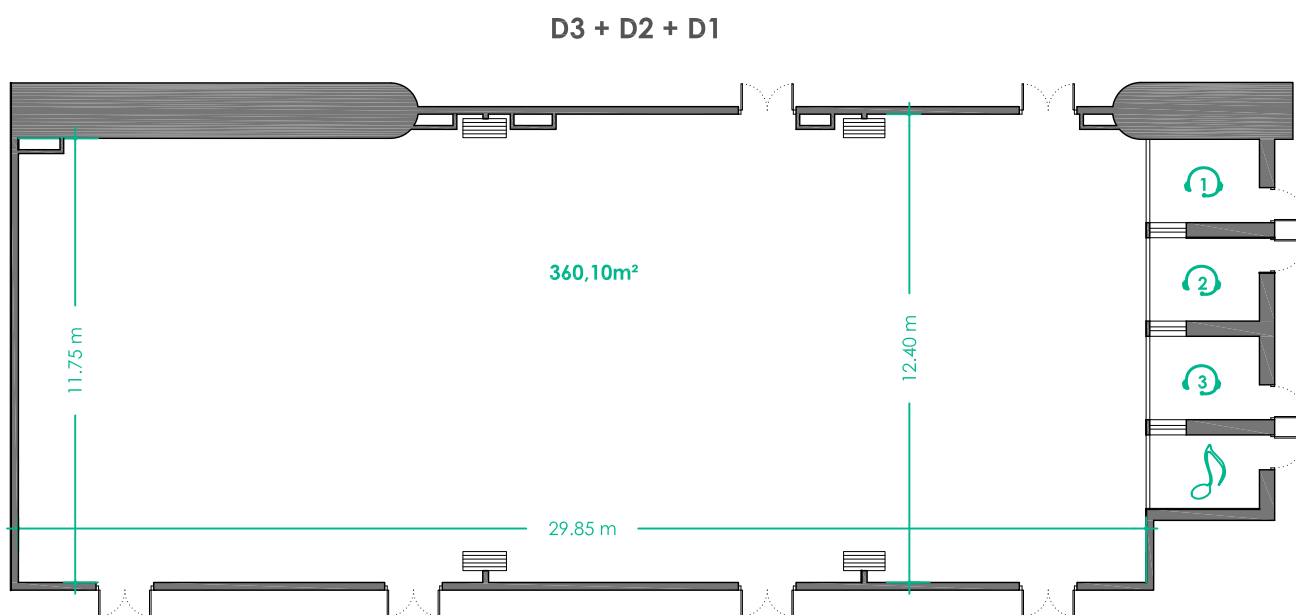

A₁ / A₂ / A₃

ANDALUCÍA I, II, III

+1

GENERAL

E:1/750

A₁ / A₂ / A₃

ANDALUCÍA I, II, III

SUPERFICIES Y DIMENSIONES
AREAS AND DIMENSIONS

+1

E:1/200

A₁ / A₂ / A₃

ANDALUCÍA I, II, III

SUPERFICIES Y DIMENSIONES
AREAS AND DIMENSIONS

+1

E:1/200

A₁ / A₂ / A₃

D3 (60-75 PAX)

D2 + D1 (84-105 PAX)

E:1/200

A₁ / A₂ / A₃

ANDALUCÍA I, II, III

MESA REDONDA
BOARDROOM

+1

D3 (42-51 PAX)

D2 (38-47 PAX)

D1 (32-40 PAX)

D3 + D2 + D1 (86-106 PAX)

E:1/200

A₁ / A₂ / A₃

ANDALUCÍA I, II, III

MESA REDONDA
BOARDROOM

+1