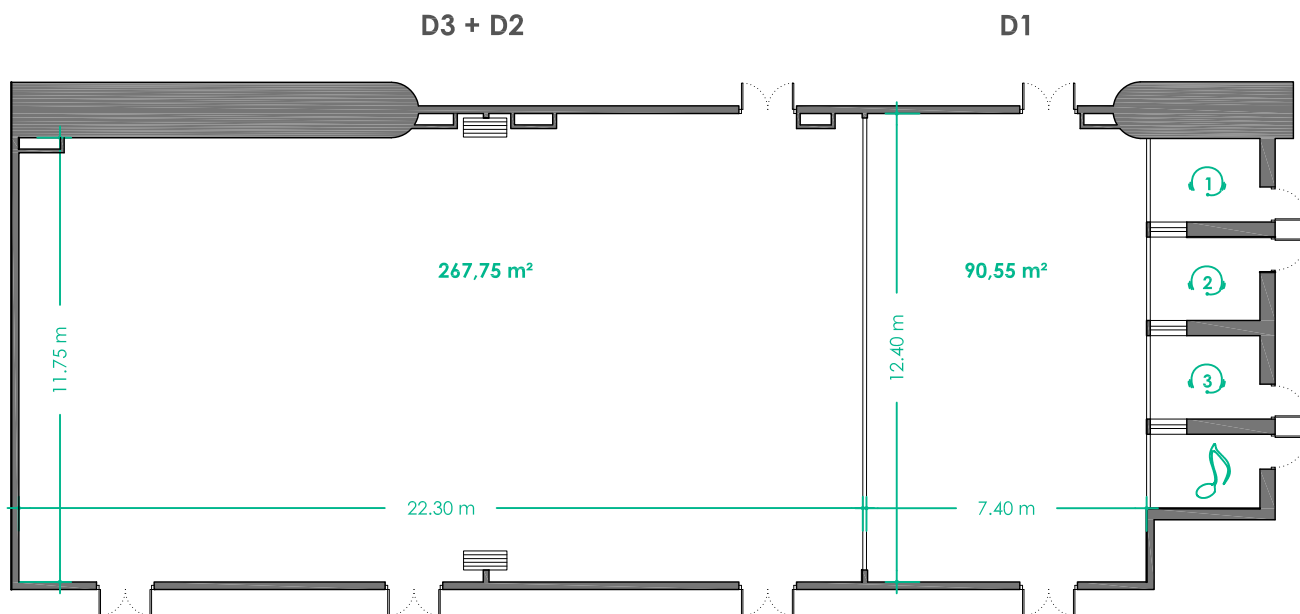

+1

E:1/200

A₁ / A₂ / A₃

ANDALUCÍA I, II, III

SUPERFICIES Y DIMENSIONES
AREAS AND DIMENSIONS

+1

E:1/200

A₁ / A₂ / A₃

ANDALUCÍA I, II, III

TEATRO
THEATRE

+1

D3 (126 PAX)

D2 (98 PAX)

D1 (70 PAX)

D3 + D2 + D1 (350 PAX)

E:1/200

D3 (60-75 PAX)

D2 + D1 (84-105 PAX)

E:1/200

A₁ / A₂ / A₃

ANDALUCÍA I, II, III

MESA REDONDA
BOARDROOM

+1

D3 (42-51 PAX)

D2 (38-47 PAX)

D1 (32-40 PAX)

D3 + D2 + D1 (86-106 PAX)

E:1/200

A₁ / A₂ / A₃

ANDALUCÍA I, II, III

MESA REDONDA
BOARDROOM

+1