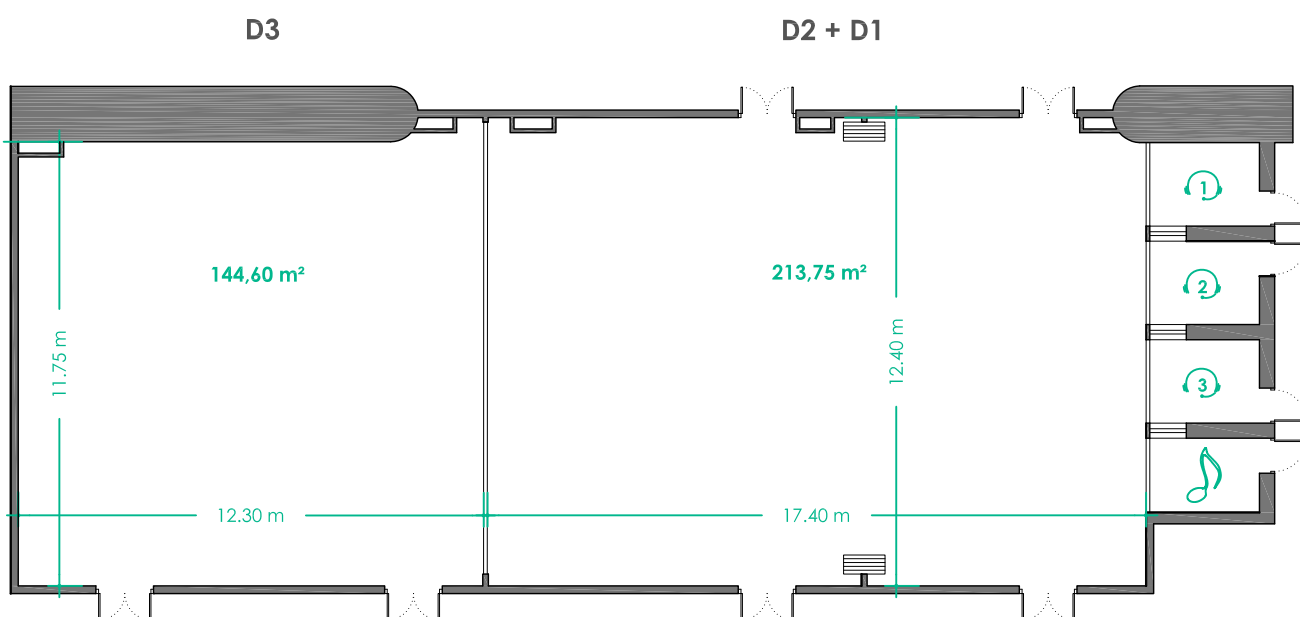

+1

E:1/200

A₁ / A₂ / A₃

ANDALUCÍA I, II, III

SUPERFICIES Y DIMENSIONES
AREAS AND DIMENSIONS

+1

E:1/200

A₁ / A₂ / A₃

ANDALUCÍA I, II, III

TEATRO
THEATRE

+1

D3 (126 PAX)

D2 (98 PAX)

D1 (70 PAX)

D3 + D2 + D1 (350 PAX)

E:1/200

D3 (60-75 PAX)

D2 + D1 (84-105 PAX)

E:1/200

A₁ / A₂ / A₃

ANDALUCÍA I, II, III

MESA REDONDA
BOARDROOM

+1

D3 (42-51 PAX)

D2 (38-47 PAX)

D1 (32-40 PAX)

D3 + D2 + D1 (86-106 PAX)

E:1/200

A₁ / A₂ / A₃

ANDALUCÍA I, II, III

MESA REDONDA
BOARDROOM

+1