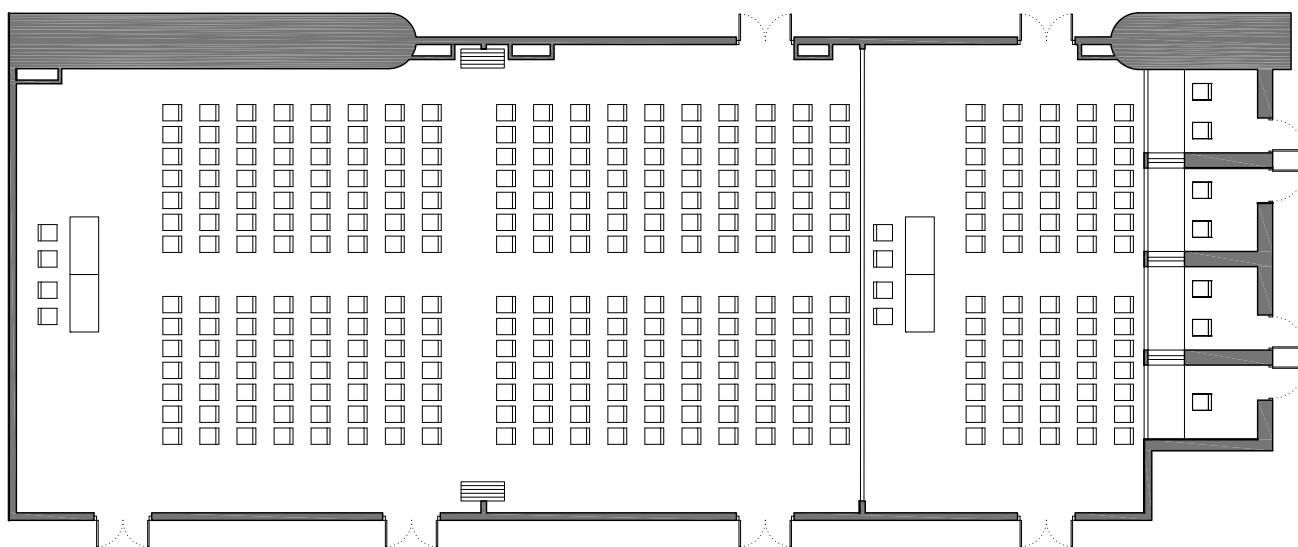

A₁ / A₂ / A₃

ANDALUCÍA I, II, III

TEATRO
THEATRE

+1

D3 + D2 (252 PAX)

D1 (70 PAX)

D3 (126 PAX)

D2 + D1 (196 PAX)

E:1/200

A₁ / A₂ / A₃

ANDALUCÍA I, II, III

ESCUELA
CLASSROOM

+1

D3 (60-75 PAX)

D2 (36-45 PAX)

D1 (24-30 PAX)

D3 + D2 + D1 (156-195 PAX)

E:1/200

A₁ / A₂ / A₃

ANDALUCÍA I, II, III

ESCUELA
CLASSROOM

+1

D3 + D2 (120-150 PAX)

D1 (24-30 PAX)

D3 (60-75 PAX)

D2 + D1 (84-105 PAX)

E:1/200

A₁ / A₂ / A₃

ANDALUCÍA I, II, III

MESA REDONDA
BOARDROOM

+1

D3 (42-51 PAX)