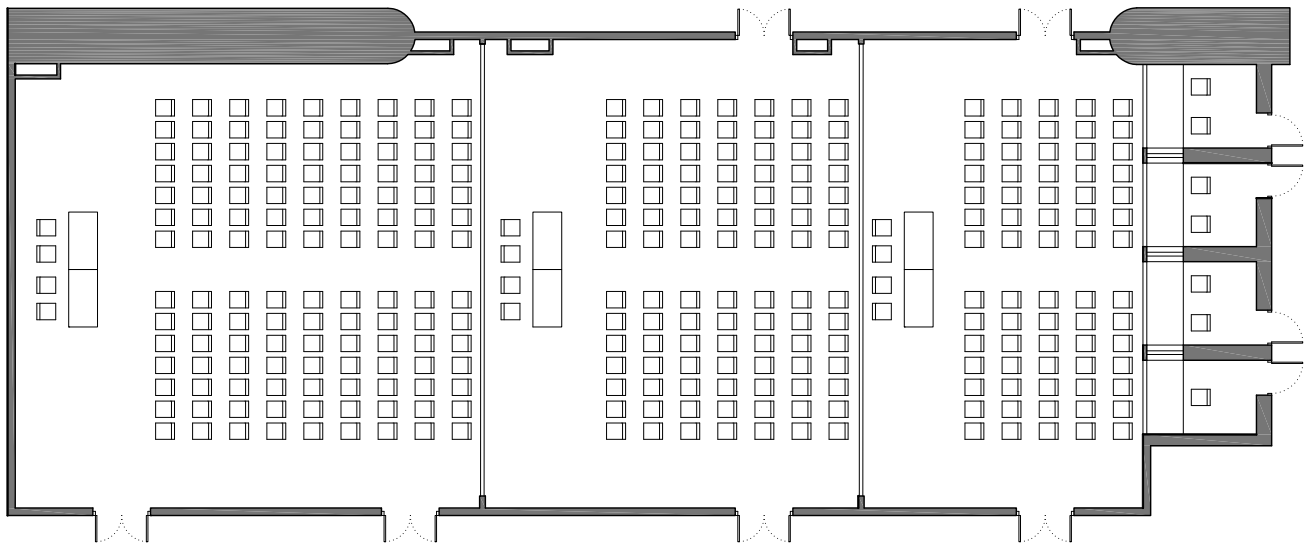

ANDALUCÍA I, II, III

TEATRO
THEATRE

+1

D3 (126 PAX)

D2 (98 PAX)

D1 (70 PAX)

D3 + D2 + D1 (350 PAX)

E:1/200

A₁ / A₂ / A₃

ANDALUCÍA I, II, III

TEATRO
THEATRE

+1

D3 + D2 (252 PAX)

D1 (70 PAX)

D3 (126 PAX)

D2 + D1 (196 PAX)

E:1/200

A₁ / A₂ / A₃

ANDALUCÍA I, II, III

ESCUELA
CLASSROOM

+1

D3 (60-75 PAX)

D2 (36-45 PAX)

D1 (24-30 PAX)

D3 (60-75 PAX)

D2 + D1 (84-105 PAX)

E:1/200

A₁ / A₂ / A₃

ANDALUCÍA I, II, III

MESA REDONDA
BOARDROOM

+1

D3 (42-51 PAX)