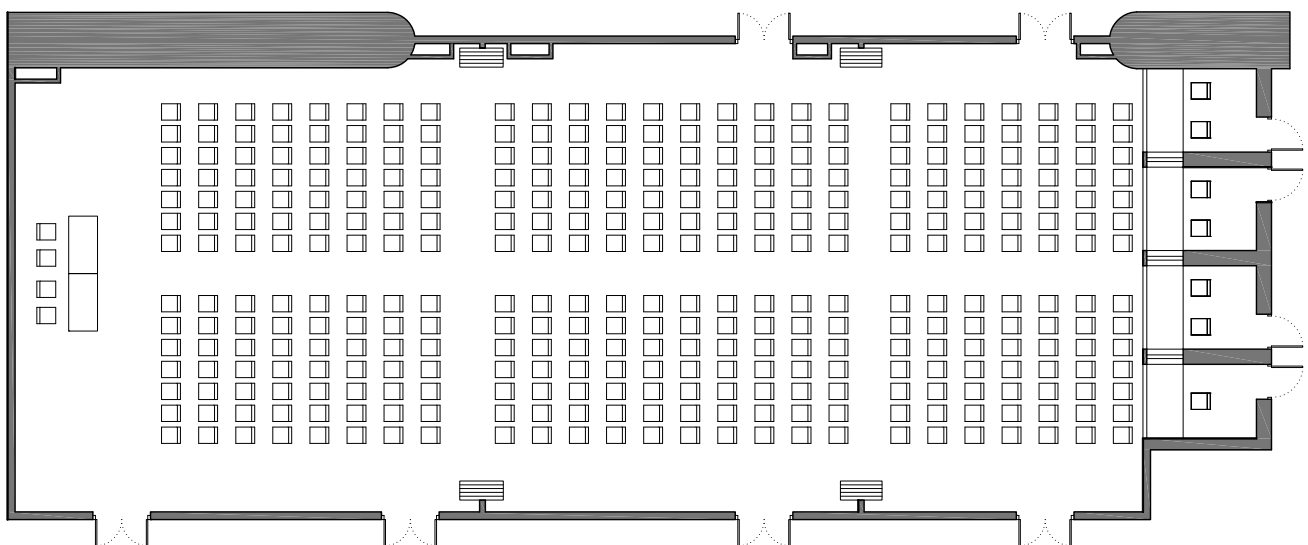

ANDALUCÍA I, II, III

TEATRO
THEATRE

+1

D3 (126 PAX)

D2 (98 PAX)

D1 (70 PAX)

D3 + D2 + D1 (350 PAX)

E:1/200

A₁ / A₂ / A₃

ANDALUCÍA I, II, III

TEATRO
THEATRE

+1

D3 + D2 (252 PAX)

D1 (70 PAX)

D3 (126 PAX)

D2 + D1 (196 PAX)

E:1/200

A₁ / A₂ / A₃

ANDALUCÍA I, II, III

ESCUELA
CLASSROOM

+1

D3 (60-75 PAX)

D2 (36-45 PAX)

D1 (24-30 PAX)

D3 + D2 + D1 (156-195 PAX)

E:1/200

A₁ / A₂ / A₃

ANDALUCÍA I, II, III

ESCUELA
CLASSROOM

+1

D3 + D2 (120-150 PAX)

D1 (24-30 PAX)